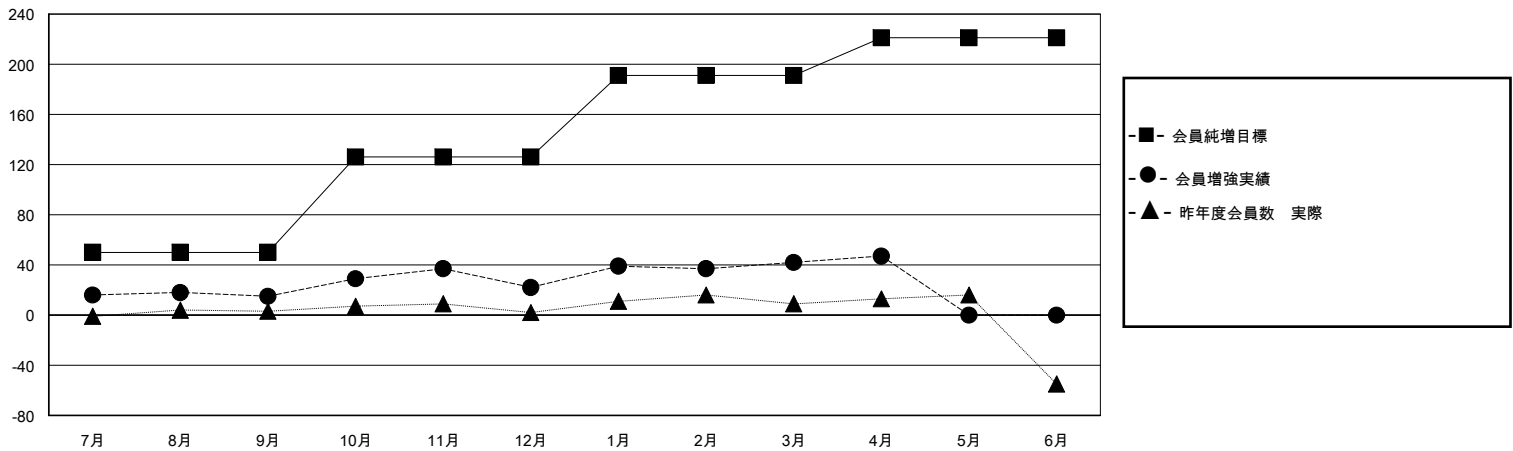

# MONTHLY MEMBERSHIP PROGRESS REPORT

District 337 B

Results as of: 4/30/2024

GMT:

地域 JAPAN

GMT会則地域

クラブ				名			
結果: 2023-2024				結果: 2023-2024			
四半期	新クラブ目標	新クラブ	解散クラブ	四半期	会員純増目標	会員増強実績	退会者(転籍を含む)実際
7月/8月/9月	0	0	0	7月/8月/9月	50	52	37
10月/11月/12月	1	0	0	10月/11月/12月	76	38	31
1月/2月/3月	0	0	0	1月/2月/3月	65	50	29
4月/5月/6月	0	0	0	4月/5月/6月	30	21	16

新クラブ目標及び実績累計

会員目標及び実績累計

解散クラブ: 0

49 CLUBS OF 60 一名以上の新会員を登録

男女別

男性 1,770 (80.93%)  
女性 417 (19.07%)

退会者

物故会員	11
クラブ解散	0
その他	102
合計	113